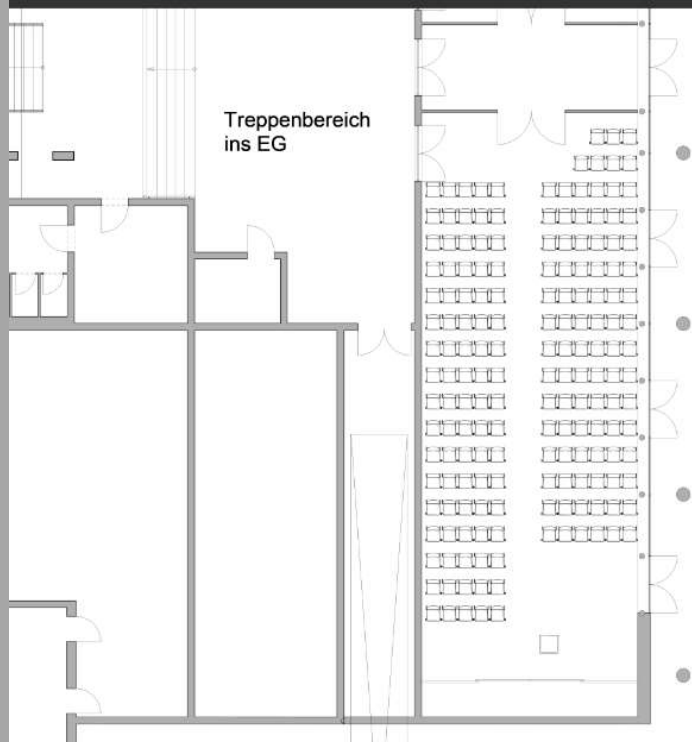

Raumkonfigurationen – Beispiele

Congresshalle – ParkBlick

CONGRESSHALLE

ParkBlick | Reihenbestuhlung

congress centrum saar | ccs
SAARBRÜCKEN

Raum ParkBlick

Fläche: 160 qm
Bestuhlung: Reihenbestuhlung
Personen: 176
mit Rednerpult

Fragen Sie nach unseren
digitalen Rednerpulten

Maßstab: 1:150

Congress-Centrum Saar GmbH
An der Saarlandhalle 1
66113 Saarbrücken

raumanfrage@ccsaar.de
Telefon: +49 (0) 681 4180-512