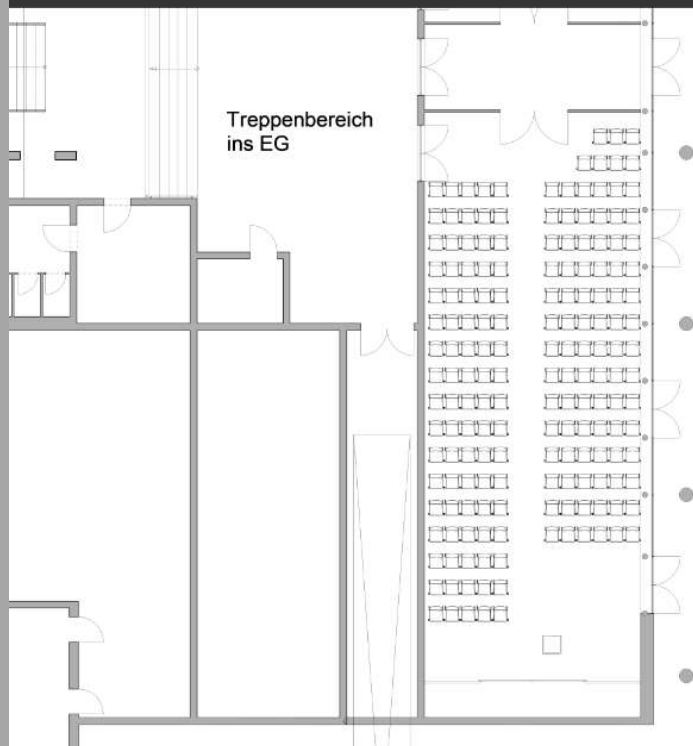

Raumkonfigurationen – Beispiele Congresshalle – ParkBlick

CONGRESSHALLE

ParkBlick | Reihenbestuhlung

congress centrum saar | ccs
SAARBRÜCKEN

Raum ParkBlick

Fläche: 160 qm
Bestuhlung: Reihenbestuhlung
Personen: 176
mit Rednerpult

congress centrum saar | ccs
SAARBRÜCKEN

Raum ParkBlick

Fläche: 160 qm
Bestuhlung: parlamentarisch
Personen: 90
mit Podium 3 m x 2 m

Maßstab: 1:150

Congress-Centrum Saar GmbH
An der Saarlandhalle 1
66113 Saarbrücken