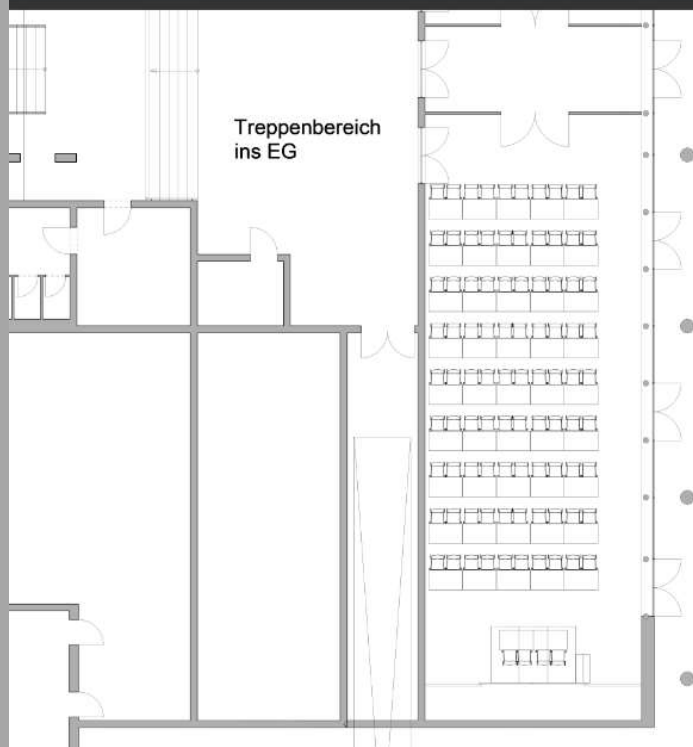

Raumkonfigurationen – Beispiele Congresshalle – ParkBlick

CONGRESSHALLE

ParkBlick | Reihenbestuhlung

congress centrum saar | ccs
SAARBRÜCKEN

Raum ParkBlick

Fläche: 160 qm
Bestuhlung: Reihenbestuhlung
Personen: 176
mit Rednerpult

congress centrum saar | ccs
SAARBRÜCKEN

Raum ParkBlick

Fläche: 160 qm
Bestuhlung: parlamentarisch
Personen: 90
mit Podium 3 m x 2 m

Maßstab: 1:150

Congress-Centrum Saar GmbH
An der Saarlandhalle 1
66113 Saarbrücken

Kapazitäten Congresshalle – ParkBlick

Variante	Plätze	Breite (m)	Länge (m)	Höhe (m)	Fläche
Unbestuhlt					
ParkBlick	320	8,00 m	20,00 m	3,25 m	160 qm
Reihenbestuhlung					
ParkBlick	172	8,00 m	20,00 m	3,25 m	160 qm
Parlamentarische Bestuhlung					
ParkBlick	91	8,00 m	20,00 m	3,25 m	160 qm
Bankettbestuhlung eckig					
ParkBlick	140	8,00 m	20,00 m	3,25 m	160 qm
Bankettbestuhlung rund					
ParkBlick	100	8,00 m	20,00 m	3,25 m	160 qm