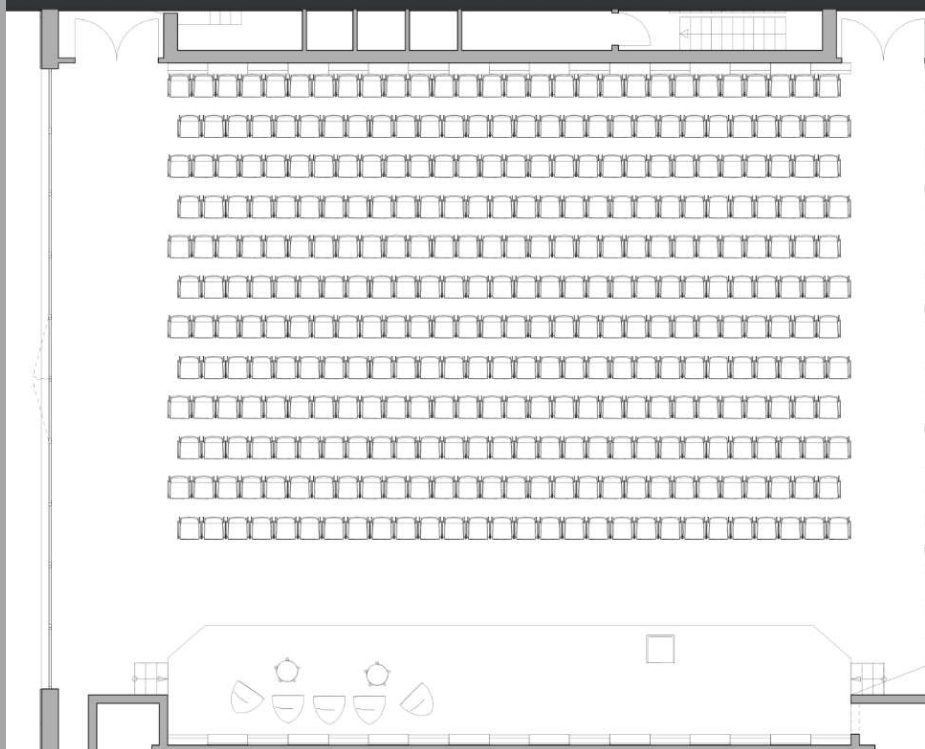

#### Saal Ost

Fläche: 273 qm  
Bestuhlung: Reihenbestuhlung  
Personen: 348

Feste Bühne 15,8 m x 2,8 m  
mit Rednerpult und Raum  
für Podiumsdiskussion

Maßstab: 1:100

Congress-Centrum Saar GmbH  
An der Saarlandhalle 1  
66113 Saarbrücken

#### Saal Ost

Fläche: 273 qm  
Bestuhlung: Parlamentarisch  
Personen: 144

feste Bühne  
15,8 m x 2,8 m  
mit 7 Vorstandstischen

Maßstab: 1:100

Congress-Centrum Saar GmbH  
An der Saarlandhalle 1  
66113 Saarbrücken

### Saal Ost

Fläche: 273 qm  
Bestuhlung: Bankett runde  
Tische  
Personen: 110

mit Tanzfläche und  
fester Bühne 15,8 m x 2,8 m  
evtl. für eine Band

Maßstab: 1:100

Congress-Centrum Saar GmbH  
An der Saarlandhalle 1  
66113 Saarbrücken

# Kapazitäten Congresshalle – Saal Ost

Variante	Plätze	Breite (m)	Länge (m)	Höhe (m)	Fläche
<b>Unbestuhlt</b>					
Saal Ost	564	21,00 m	13,00 m	6,50 m	273 qm
<b>Reihenbestuhlung</b>					
Saal Ost	354	21,00 m	13,00 m	6,50 m	273 qm
<b>Parlamentarische Bestuhlung</b>					
Saal Ost	150	21,00 m	13,00 m	6,50 m	273 qm
<b>Bankettbestuhlung eckig</b>					
Saal Ost	224	21,00 m	13,00 m	6,50 m	273 qm
<b>Bankettbestuhlung rund</b>					
Saal Ost	140	21,00 m	13,00 m	6,50 m	273 qm