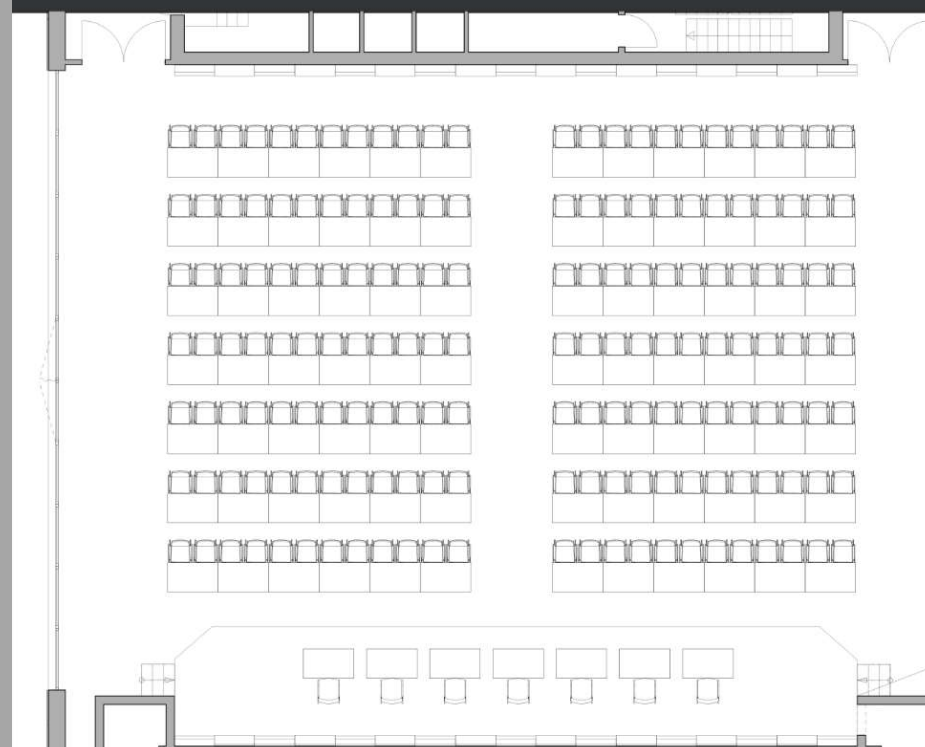

#### Saal Ost

Fläche: 273 qm  
Bestuhlung: Reihenbestuhlung  
Personen: 348

Feste Bühne 15,8 m x 2,8 m  
mit Rednerpult und Raum  
für Podiumsdiskussion

Maßstab: 1:100

Congress-Centrum Saar GmbH  
An der Saarlandhalle 1  
66113 Saarbrücken

#### Saal Ost

Fläche: 273 qm  
Bestuhlung: Parlamentarisch  
Personen: 144

feste Bühne  
15,8 m x 2,8 m  
mit 7 Vorstandstischen

Maßstab: 1:100

Congress-Centrum Saar GmbH  
An der Saarlandhalle 1  
66113 Saarbrücken

### Saal Ost

Fläche: 273 qm  
Bestuhlung: Bankett runde  
Tische  
Personen: 110

mit Tanzfläche und  
fester Bühne 15,8 m x 2,8 m  
evtl. für eine Band

Maßstab: 1:100

Congress-Centrum Saar GmbH  
An der Saarlandhalle 1  
66113 Saarbrücken

# Kapazitäten Congresshalle – Saal Ost

Variante	Plätze	Breite (m)	Länge (m)	Höhe (m)	Fläche
<b>Unbestuhlt</b>					
Saal Ost	564	21,00 m	13,00 m	6,50 m	273 qm
<b>Reihenbestuhlung</b>					
Saal Ost	354	21,00 m	13,00 m	6,50 m	273 qm
<b>Parlamentarische Bestuhlung</b>					
Saal Ost	150	21,00 m	13,00 m	6,50 m	273 qm
<b>Bankettbestuhlung eckig</b>					
Saal Ost	224	21,00 m	13,00 m	6,50 m	273 qm
<b>Bankettbestuhlung rund</b>					
Saal Ost	140	21,00 m	13,00 m	6,50 m	273 qm