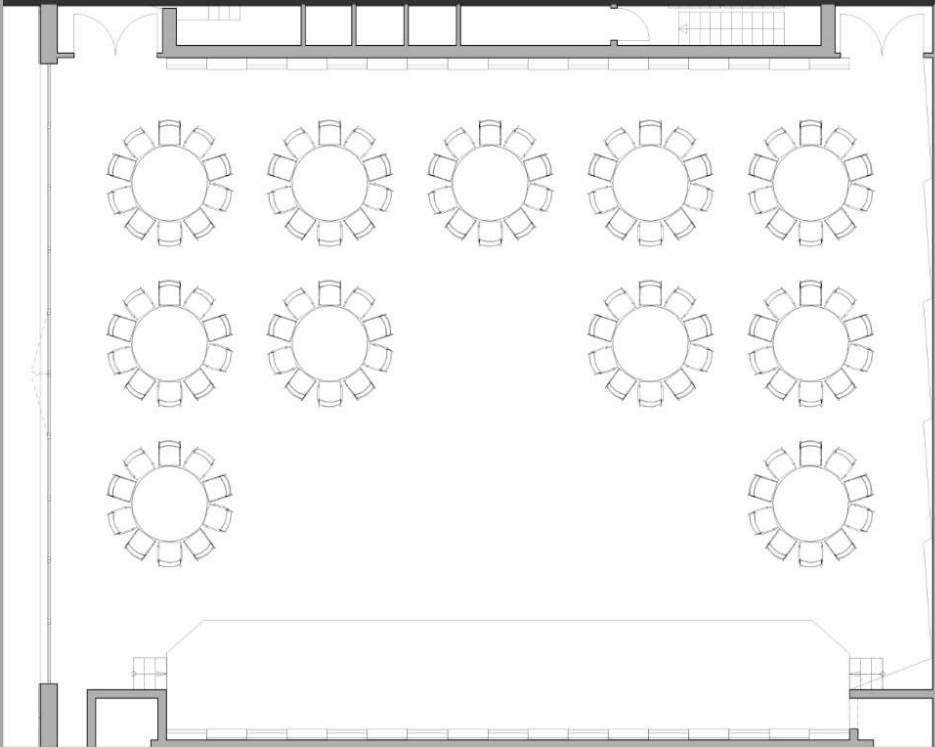

#### Saal Ost

Fläche: 273 qm  
Bestuhlung: Reihenbestuhlung  
Personen: 348

Feste Bühne 15,8 m x 2,8 m  
mit Rednerpult und Raum  
für Podiumsdiskussion

Maßstab: 1:100

Congress-Centrum Saar GmbH  
An der Saarlandhalle 1  
66113 Saarbrücken

#### Saal Ost

Fläche: 273 qm  
Bestuhlung: Parlamentarisch  
Personen: 144

feste Bühne  
15,8 m x 2,8 m  
mit 7 Vorstandstischen

Maßstab: 1:100

Congress-Centrum Saar GmbH  
An der Saarlandhalle 1  
66113 Saarbrücken

### Saal Ost

Fläche: 273 qm  
Bestuhlung: Bankett runde  
Tische  
Personen: 110

mit Tanzfläche und  
fester Bühne 15,8 m x 2,8 m  
evtl. für eine Band

Maßstab: 1:100

Congress-Centrum Saar GmbH  
An der Saarlandhalle 1  
66113 Saarbrücken

# Kapazitäten Congresshalle – Saal Ost

Variante	Plätze	Breite (m)	Länge (m)	Höhe (m)	Fläche
<b>Unbestuhlt</b>					
Saal Ost	564	21,00 m	13,00 m	6,50 m	273 qm
<b>Reihenbestuhlung</b>					
Saal Ost	354	21,00 m	13,00 m	6,50 m	273 qm
<b>Parlamentarische Bestuhlung</b>					
Saal Ost	150	21,00 m	13,00 m	6,50 m	273 qm
<b>Bankettbestuhlung eckig</b>					
Saal Ost	224	21,00 m	13,00 m	6,50 m	273 qm
<b>Bankettbestuhlung rund</b>					
Saal Ost	140	21,00 m	13,00 m	6,50 m	273 qm