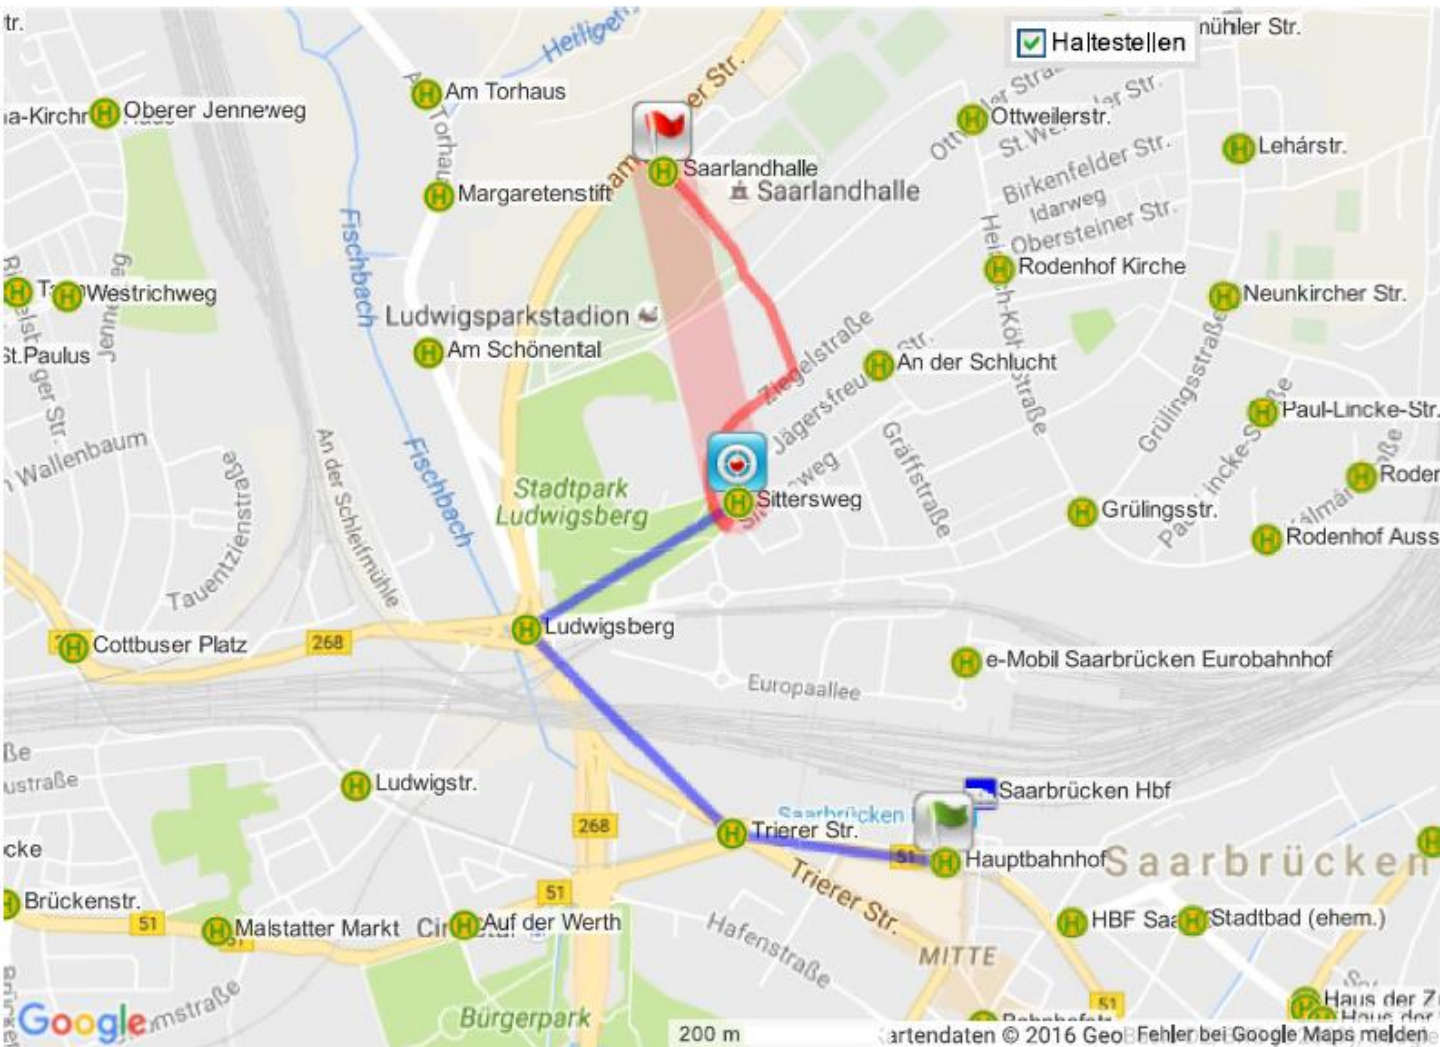

# Anreise BUS

## Hauptbahnhof - Saarlandhalle

Legende: — Busstrecke — Fußweg

### So gelangen Sie von der Haltestelle „Sittersweg“ zur Saarlandhalle (Fußweg ca. 10-15 Minuten):

- Ausstieg Haltestelle “Sittersweg“
- Über den Zebrastreifen auf die gegenüberliegende Straßenseite (Sie befinden sich nun in der Jägersfreuder Straße)
- Folgen Sie der Straße um die Ecke hoch in die Ziegelstraße
- nehmen Sie die 2. Straße links (Ottweilerstraße)
- dann geradeaus durch die Straßenpoller zur Saarlandhalle

## Hauptbahnhof, Saarbrücken - Sittersweg, Saarbrücken Malstatt

| Fahrt   | Dauer           | Richtung            |
|---------|-----------------|---------------------|
| Bus 105 | ca. 0:03 - 0:10 | Rodenhof Kálmánstr. |
| Bus 125 | ca. 0:03 - 0:05 | Rodenhof Kálmánstr. |